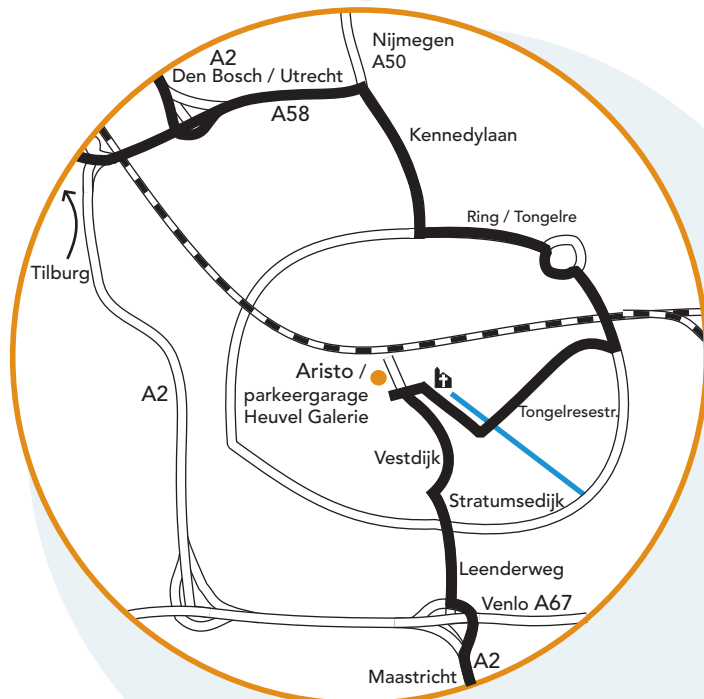

Laden / lossen

Op de *Vestdijk*, net **voor** het Postkantoor, linksaf het *Genderstraatje* in. Op binnenplaats rechts achter in de hoek vindt u een deur met Aristo erop. Daar kunt u aanbellen. Let op !! Parkeren is hier niet toegestaan, alleen laden / lossen.